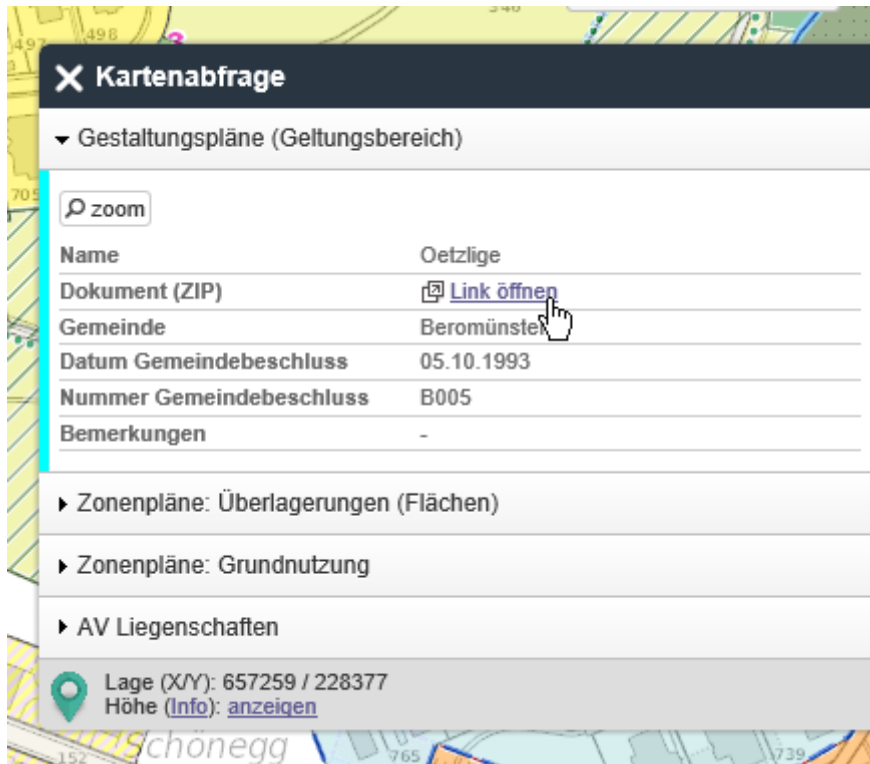

# Anleitung zur Beschaffung von Bebauungs- & Gestaltungspläne

- Den Link <http://www.geo.lu.ch/app/raumdaten/?NAME=bero> wählen
- Nutzungsplanung anwählen

- Sondernutzungspläne anwählen (Es erscheinen auf der Karte alle Bebauungs- und Gestaltungspläne)

- Gewünschter Bebauungs- oder Gestaltungsplan anklicken

- Beim Feld «Kartenabfrage» den Bereich «Gestaltungspläne (Geltungsbereich)» öffnen  
Link öffnen auswählen

- Zip-Datei öffnet und die Unterlagen können eingesehen werden