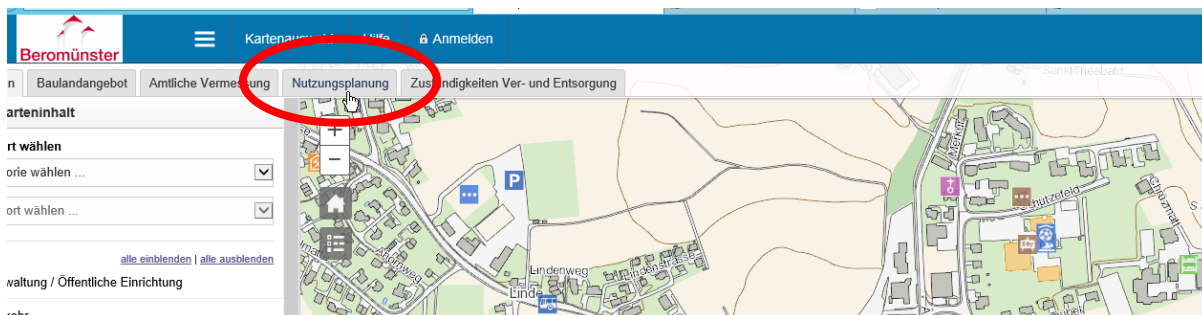

# Anleitung zur Beschaffung von Bebauungs- & Gestaltungspläne

- Den Link <http://www.geo.lu.ch/app/raumdaten/?NAME=bero> wählen
- Nutzungsplanung anwählen

- Sondernutzungspläne anwählen (Es erscheinen auf der Karte alle Bebauungs- und Gestaltungspläne)

- Gewünschter Bebauungs- oder Gestaltungsplan anklicken

- Beim Feld «Kartenabfrage» den Bereich «Gestaltungspläne (Geltungsbereich)» öffnen  
Link öffnen auswählen

- Zip-Datei öffnet und die Unterlagen können eingesehen werden