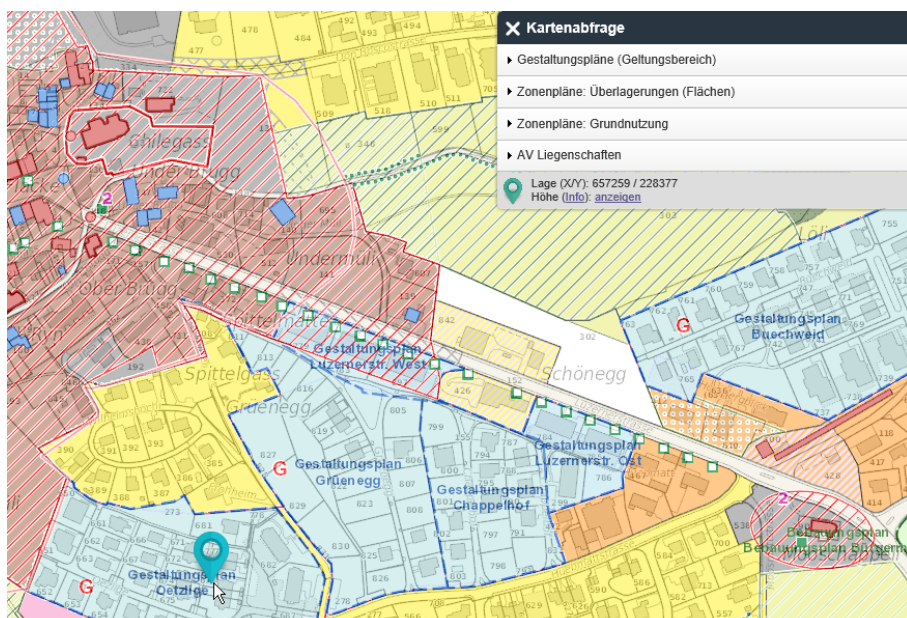

# Anleitung zur Beschaffung von Bebauungs- & Gestaltungspläne

- Den Link <http://www.geo.lu.ch/app/raumdaten/?NAME=bero> wählen
- Nutzungsplanung anwählen

- Sondernutzungspläne anwählen (Es erscheinen auf der Karte alle Bebauungs- und Gestaltungspläne)

- Gewünschter Bebauungs- oder Gestaltungsplan anklicken

- Beim Feld «Kartenabfrage» den Bereich «Gestaltungspläne (Geltungsbereich)» öffnen  
Link öffnen auswählen

- Zip-Datei öffnet und die Unterlagen können eingesehen werden