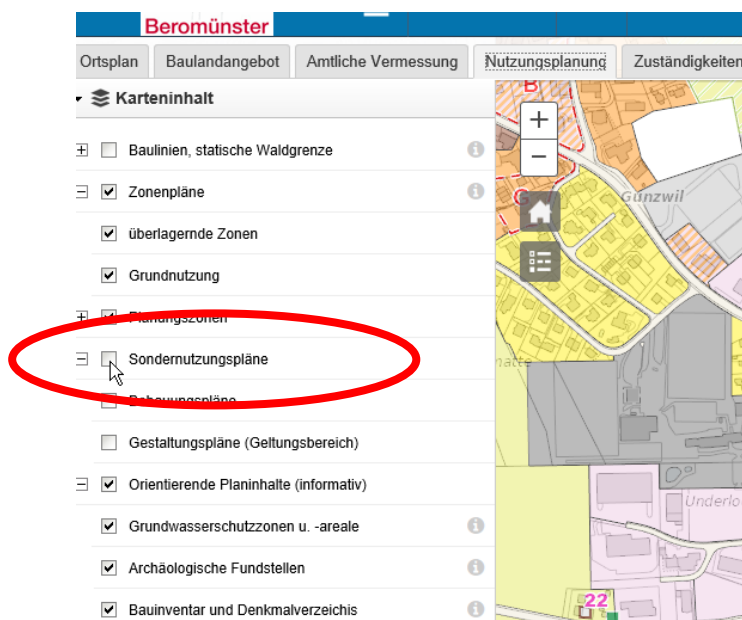

# Anleitung zur Beschaffung von Bebauungs- & Gestaltungspläne

- Den Link <http://www.geo.lu.ch/app/raumdaten/?NAME=bero> wählen
- Nutzungsplanung anwählen

- Sondernutzungspläne anwählen (Es erscheinen auf der Karte alle Bebauungs- und Gestaltungspläne)

- Gewünschter Bebauungs- oder Gestaltungsplan anklicken

- Beim Feld «Kartenabfrage» den Bereich «Gestaltungspläne (Geltungsbereich)» öffnen  
Link öffnen auswählen

- Zip-Datei öffnet und die Unterlagen können eingesehen werden